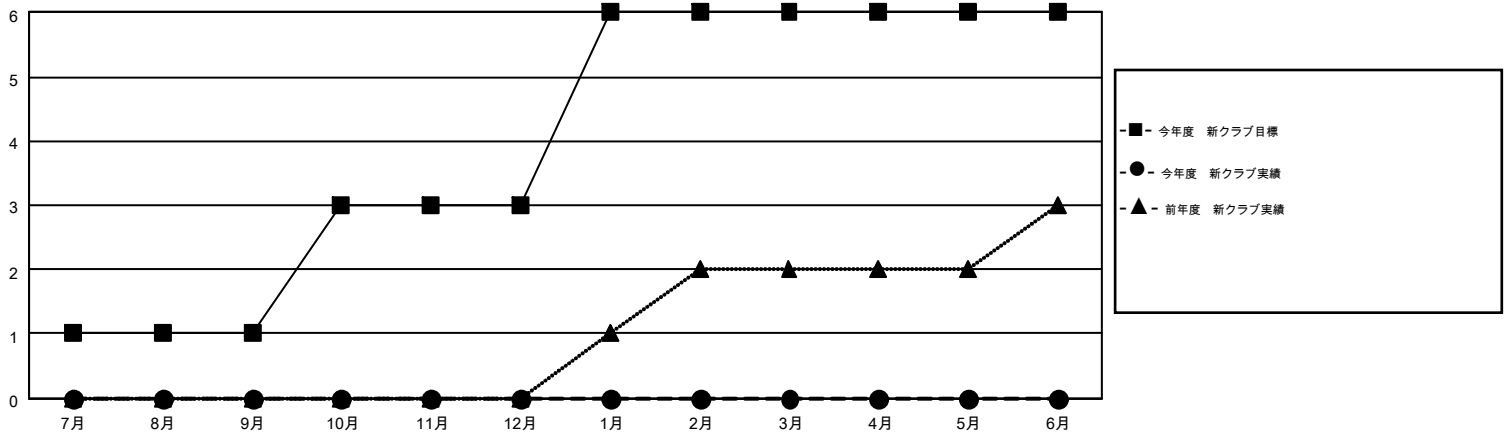

MONTHLY MEMBERSHIP PROGRESS REPORT

Results as of: 8/31/2015

Multiple District 333

LOCATION: JAPAN

GMT: MASAYUKI KANEKO

GMT会則地域 5-Jap

クラブ				
結果: 2015-2016				
四半期	新クラブ目標	新クラブ	解散クラブ	純増/減
7月/8月/9月	1	0	0	0
10月/11月/12月	2	0	0	0
1月/2月/3月	3	0	0	0
4月/5月/6月	0	0	0	0

名				
結果: 2015-2016				
四半期	新会員目標	チャーターメン バー/新会員	退会者	純増/減
7月/8月/9月	740	355	181	174
10月/11月/12月	710	0	0	0
1月/2月/3月	745	0	0	0
4月/5月/6月	220	0	0	0

新クラブ目標及び実績累計