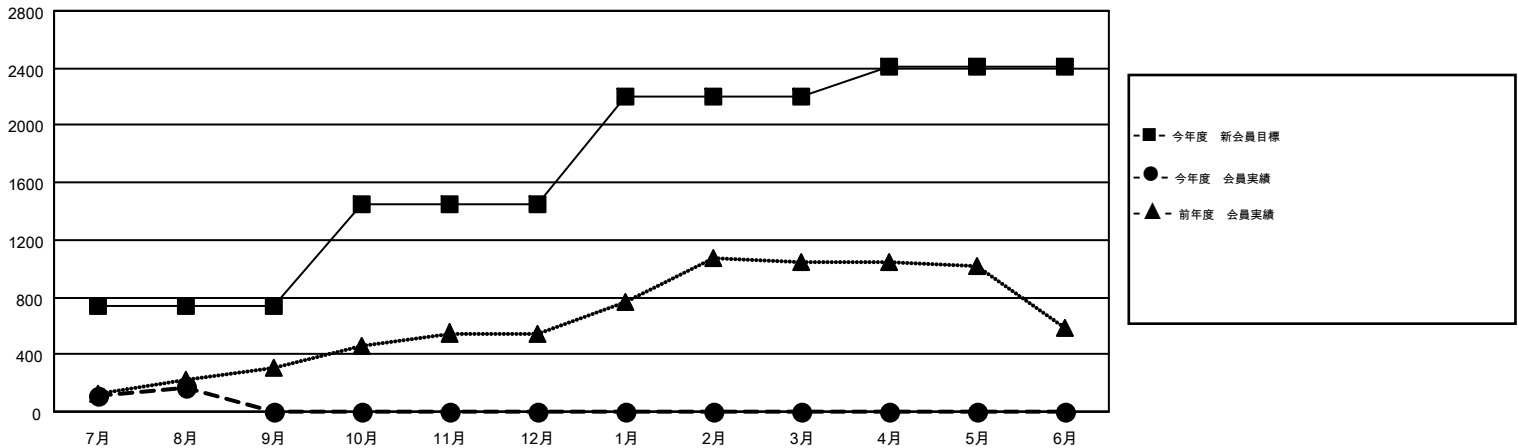

会員目標及び実績累計

解散クラブ: 0	153 CLUBS OF 391 一名以上の新会員を登録	男女別 男性 11,246 (72.49%) 女性 4,267 (27.51%)
退会者 物故会員 19 クラブ解散 0 その他 162 合計 181	健康診断データはこちら	家族会員 7,099 世帯主 3,024 世帯主以外 4,075